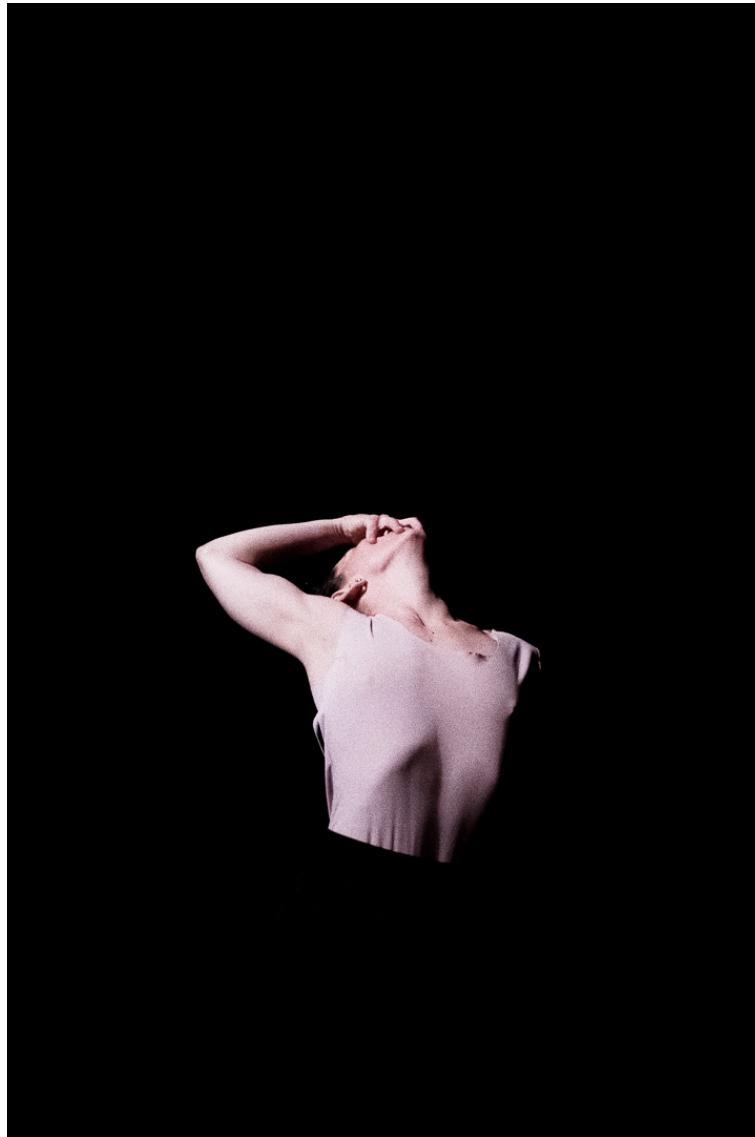

Cubierta en Gesto

Técnica: Fotografía

Tamaño: 20x30 - € 100

Tamaño: 41x57 - € 170